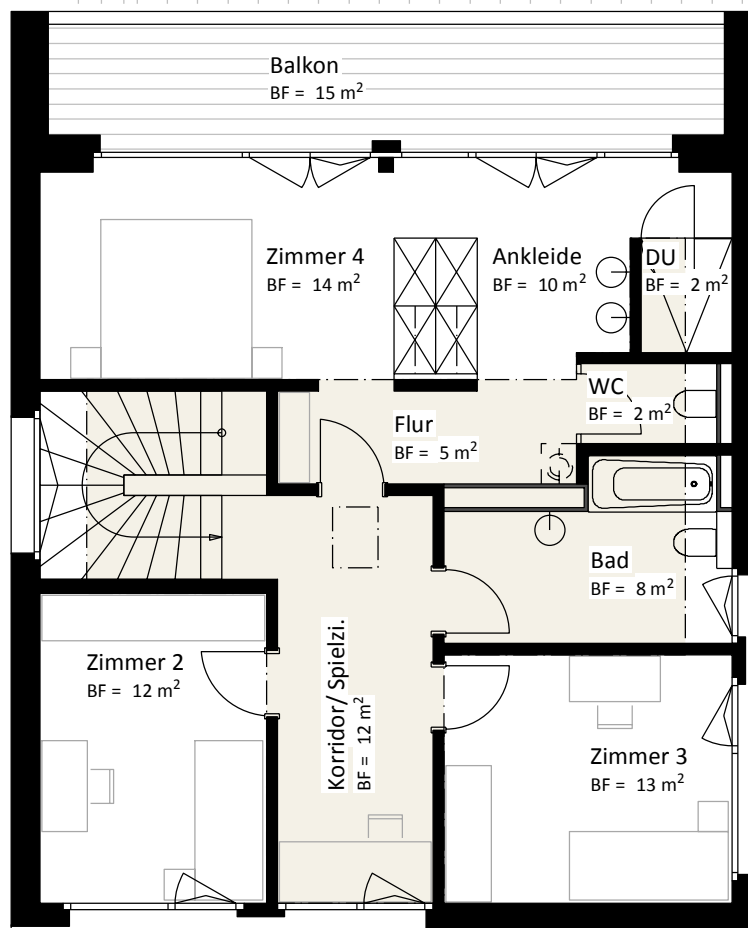

Eschenstrasse

Haus "Alpstein"

1258

0 m 5 m

Künzli Holz AG Dischmastrasse 65 7260 Davos Dorf
081 410 16 66 081 410 16 66 www.kuenzli-davos.ch

Objekt: Engelburg, Neubau 2 EFH

Plan Nr. A1311_31G100_103	Haus See - Verkaufsplan Obergeschoss	Index A	Massstab 1 : 100	Erstell. Datum 25.06.2018	Plan Grösse A3	Gezeichnet Ladina Nobs
Änderung	...